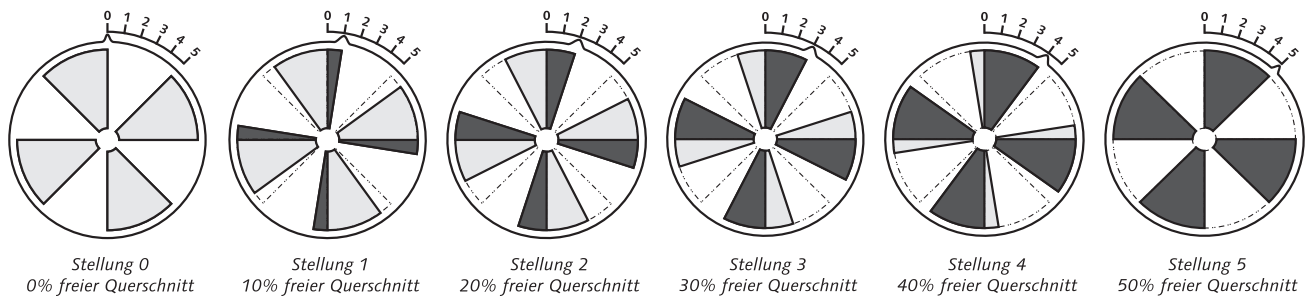

**Material**

Stahlblech

**Farbe**

Pulverbeschichtet RAL9016 - weiß

**Verpackungseinheit**

1 Stück

**Funktion**

**Abmessungen**

Ansicht Filterrahmen

Ansicht Drosselelement

**Einbaubeispiel**

ETIK150

**Abluftventil 125ALF**

**Einstellung**

**Sichtblende für Abluftventil 125ALF**

Artikel-Nr. **125ALFSB**