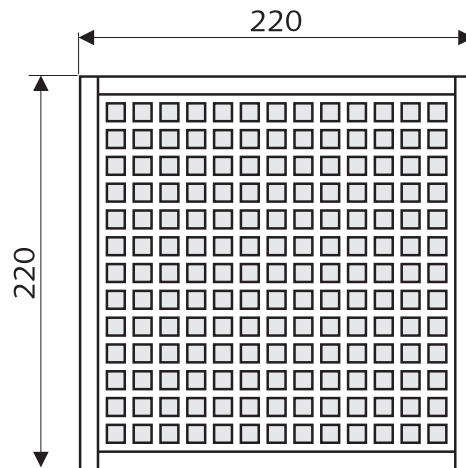

**Material**

Stahlblech

**Farbe**

Pulverbeschichtet RAL9016 - weiß

**Verpackungseinheit**

1 Stück

**Funktion**

**Abmessungen**