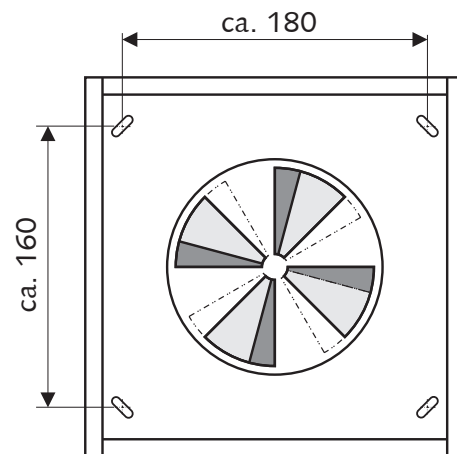

Ansicht Drosselelement