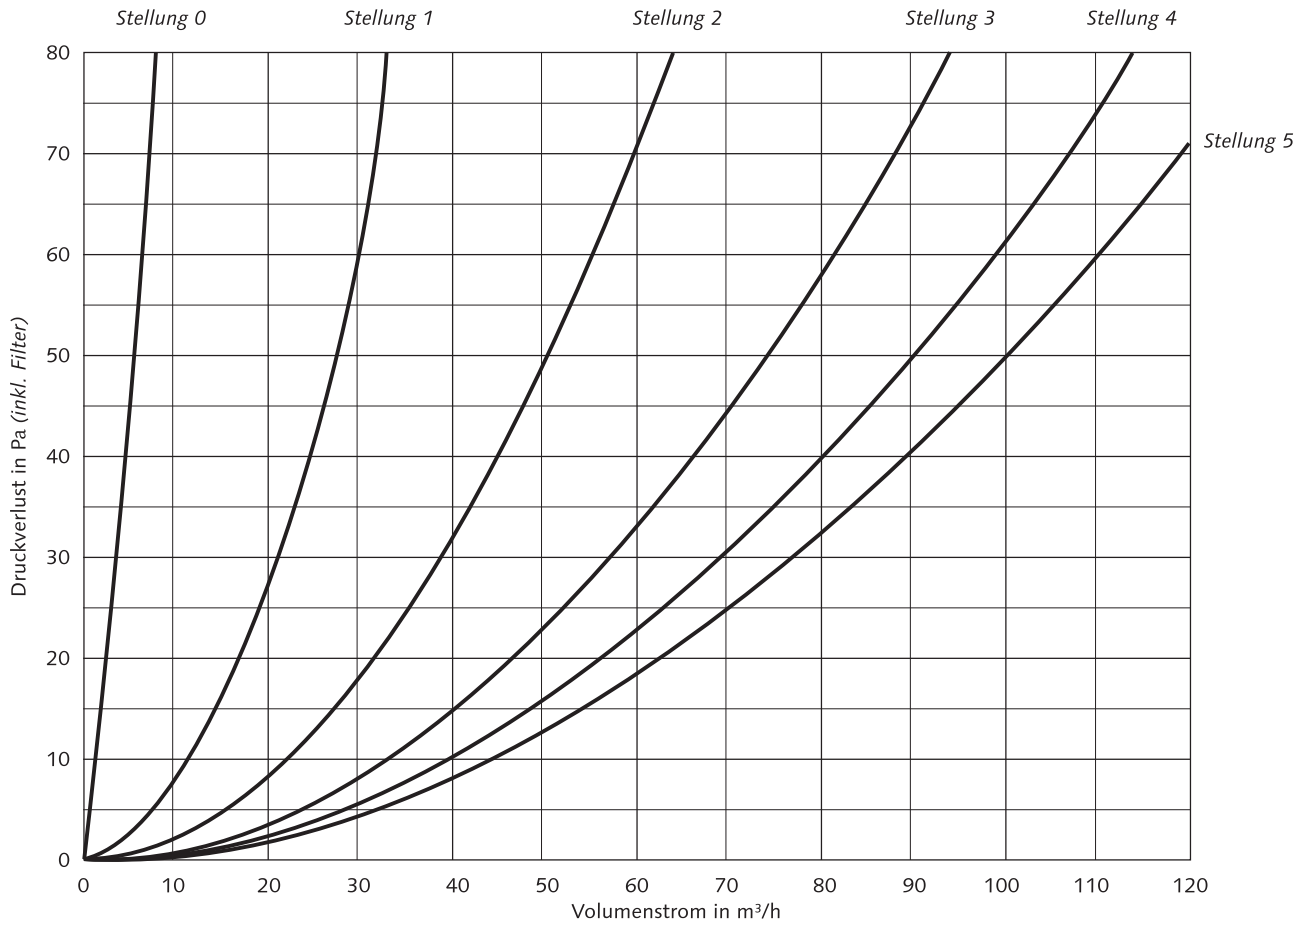

Ansicht Filterrahmen

Ansicht Drosselelement

**Einbaubeispiel**

ETIK150

**Abluftventil 125ALF**

**Einstellung**

**Sichtblende für Abluftventil 125ALF**

Artikel-Nr. **125ALFSB**