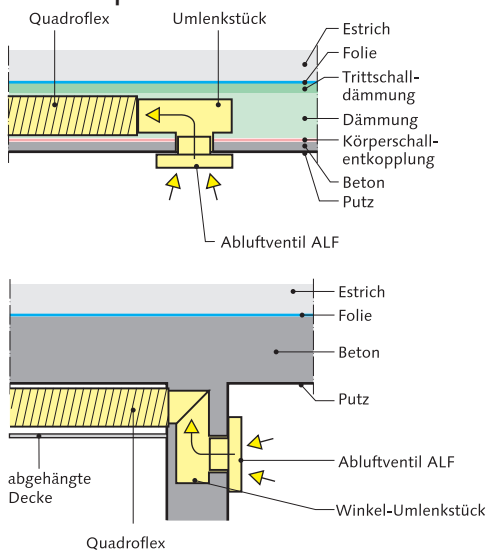

**Abluftventil ALF**

Artikel-Nr.

DN 125: **125ALF**

**Beschreibung**

Abluftventil mit Filter für KWL, entspr. DIN 1946-Teil 6, mit integriertem Drosselelement für die Volumenstromregulierung für den waagerechten und senkrechten Einbau. Filtrervlies G4.

**Material**

Stahlblech

**Farbe**

Pulverbeschichtet RAL9016 - weiß

**Verpackungseinheit**

1 Stück

**Funktion**

**Abmessungen**

Ansicht Filterrahmen

Ansicht Drosselelement

**Einbaubeispiel**

ETIK150

**Abluftventil 125ALF**

**Einstellung**

**Sichtblende für Abluftventil 125ALF**

Artikel-Nr. **125ALFSB**

Beschreibung Sichtblende für Abluftventil 125ALF.

Farbe RAL 9016 - weiß

Verpackungseinheit 1 Stück