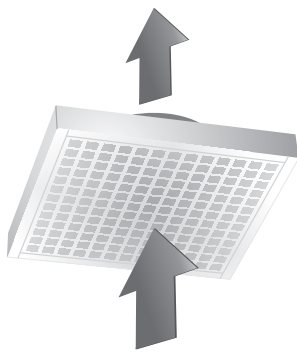

**Abluftventil ALF**

Artikel-Nr.

DN 125: **125ALF**

**Beschreibung**

Abluftventil mit Filter für KWL, entspr. DIN 1946-Teil 6, mit integriertem Drosselelement für die Volumenstromregulierung für den waagerechten und senkrechten Einbau. Filtrervlies G4.

**Material**

Stahlblech

**Farbe**

Pulverbeschichtet RAL9016 - weiß

**Verpackungseinheit**

1 Stück

**Funktion**

**Abmessungen**

Beschreibung Sichtblende für Abluftventil 125ALF.

Farbe RAL 9016 - weiß

Verpackungseinheit 1 Stück