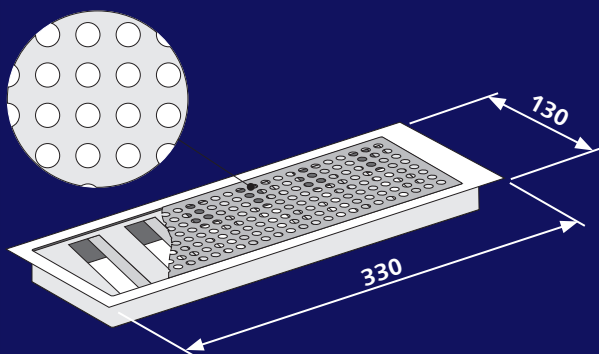

683

40

Luftgitter

- Fertigmontageset
für Fußboden-/ Wandauslass 100QAK3WIX001
- inkl. Rahmen und Luftmengenregulierung
- Edelstahl gebürstet
- Gitterausführung: Rund-Linear

Artikel-Nr.: 300LGIX301

683

40

Luftgitter