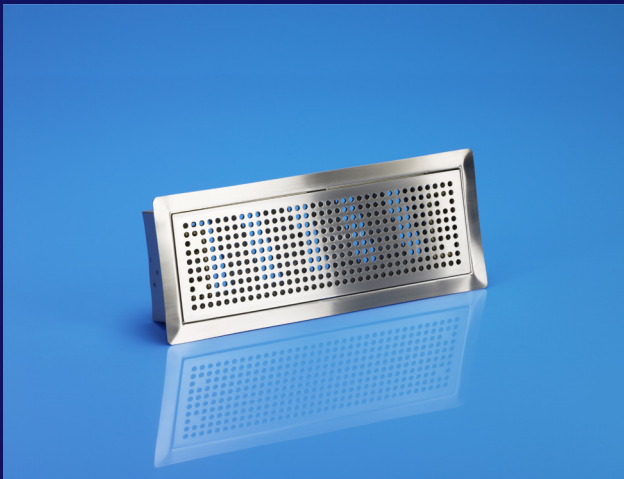

683

40

Fußboden-/ Wandauslass

Verlängerungsset (Artikel-Nr.: 100ALQ3WSET) für Fußboden-/ Wandauslass

Luftgitter

- Fertigmontageset
für Fußboden-/ Wandauslass 100QAK3WIX001
- inkl. Rahmen und Luftmengenregulierung
- Edelstahl gebürstet
- Gitterausführung: Schlitz

683

40

Luftgitter

- Fertigmontageset
für Fußboden-/ Wandauslass 100QAK3WIX001
- inkl. Rahmen und Luftmengenregulierung
- Edelstahl weiß pulverbeschichtet
- Gitterausführung: Schlitz

Artikel-Nr.: 300LGIX103

683

40

Luftgitter

- Fertigmontageset
für Fußboden-/ Wandauslass 100QAK3WIX001
- inkl. Rahmen und Luftmengenregulierung
- Edelstahl gebürstet
- Gitterausführung: Rund-Linear

Artikel-Nr.: 300LGIX301

683

40

Luftgitter

- Fertigmontageset
für Fußboden-/ Wandauslass 100QAK3WIX001
- inkl. Rahmen und Luftmengenregulierung
- Edelstahl hochglanz poliert
- Gitterausführung: Rund-Linear

Artikel-Nr.: 300LGIX302

683

40

Luftgitter