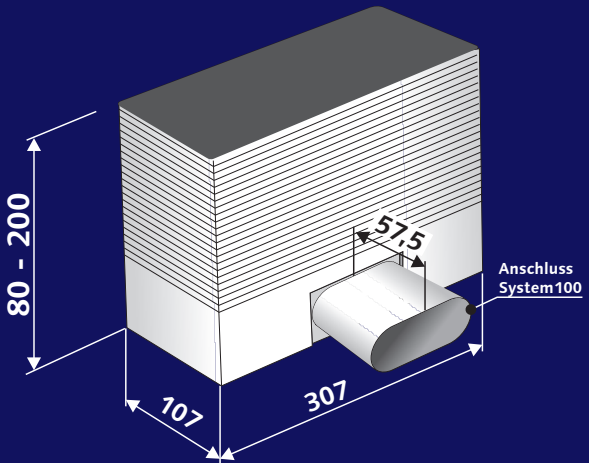

Fußboden-/ Wandauslass