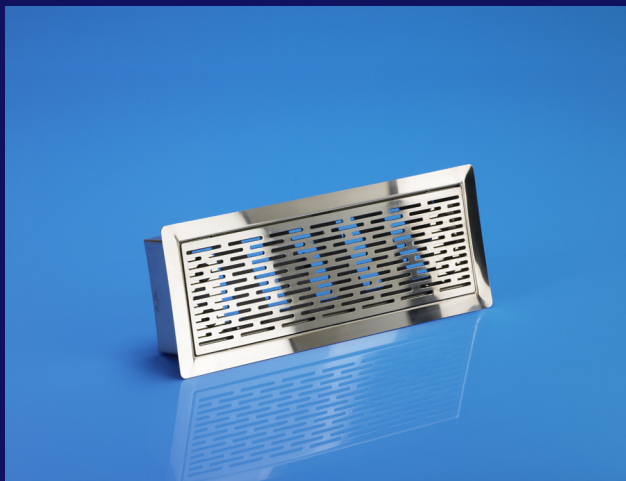

*Abb. mit Lüftungsgitter
(Rohbauset mit Fertigmontageset)*

Fußboden-/ Wandauslass

- Rohbauset
- Boden- und Wandeinbau

Artikel-Nr.: 100QAK3WIX001

Zubehör: *Verlängerungsset
Lüftungsgitter in verschiedenen Ausführungen*

683

40

Fußboden-/ Wandauslass

Verlängerungsset (Artikel-Nr.: 100ALQ3WSET) für Fußboden-/ Wandauslass

Luftgitter

- Fertigmontageset
für Fußboden-/ Wandauslass 100QAK3WIX001
- inkl. Rahmen und Luftmengenregulierung
- Edelstahl gebürstet
- Gitterausführung: Schlitz

Artikel-Nr.: 300LGIX101

683

40

Luftgitter

- Fertigmontageset
für Fußboden-/ Wandauslass 100QAK3WIX001
- inkl. Rahmen und Luftmengenregulierung
- Edelstahl hochglanz poliert
- Gitterausführung: Schlitz

Artikel-Nr.: 300LGIX102

683

40

Luftgitter

- Fertigmontageset
für Fußboden-/ Wandauslass 100QAK3WIX001
- inkl. Rahmen und Luftmengenregulierung
- Edelstahl weiß pulverbeschichtet
- Gitterausführung: Schlitz

Artikel-Nr.: 300LGIX103