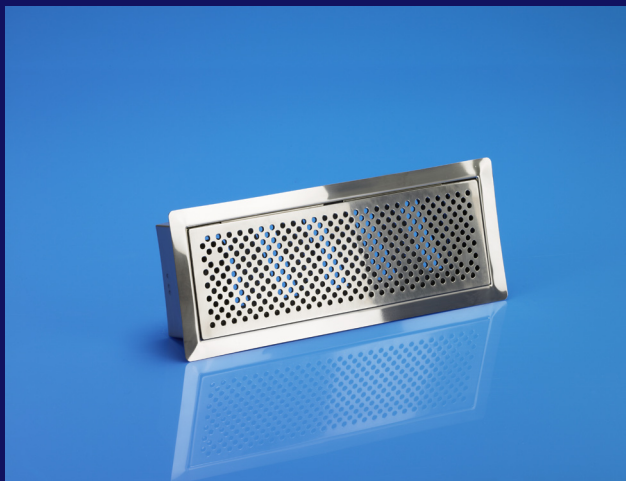

683

40

Fußboden-/ Wandauslass

Verlängerungsset (Artikel-Nr.: 100ALQ3WSET) für Fußboden-/ Wandauslass

Luftgitter

- Fertigmontageset
für Fußboden-/ Wandauslass 100QAK3WIX001
- inkl. Rahmen und Luftmengenregulierung
- Edelstahl gebürstet
- Gitterausführung: Schlitz

- Fertigmontageset
für Fußboden-/ Wandauslass 100QAK3WIX001
- inkl. Rahmen und Luftmengenregulierung
- Edelstahl hochglanz poliert
- Gitterausführung: Rund-Linear

Artikel-Nr.: 300LGIX302

683

40

Luftgitter

- Fertigmontageset
für Fußboden-/ Wandauslass 100QAK3WIX001
- inkl. Rahmen und Luftmengenregulierung
- Edelstahl weiß pulverbeschichtet
- Gitterausführung: Rund-Linear

Artikel-Nr.: 300LGIX303

683

40

Luftgitter

- Fertigmontageset
für Fußboden-/ Wandauslass 100QAK3WIX001
- inkl. Rahmen und Luftmengenregulierung
- Edelstahl gebürstet
- Gitterausführung: Rund-Diagonal

Artikel-Nr.: 300LGIX401

683

40

Luftgitter

- Fertigmontageset
für Fußboden-/ Wandauslass 100QAK3WIX001
- inkl. Rahmen und Luftmengenregulierung
- Edelstahl hochglanz poliert
- Gitterausführung: Rund-Diagonal