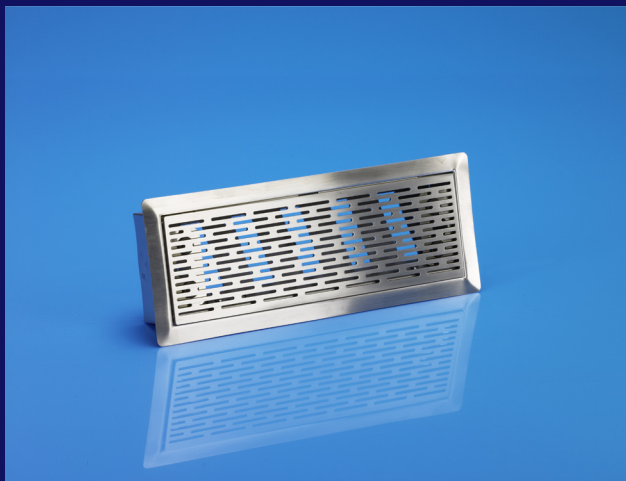

*Abb. mit Lüftungsgitter
(Rohbauset mit Fertigmontageset)*

Fußboden-/ Wandauslass

- Rohbauset
- Boden- und Wandeinbau

Artikel-Nr.: 100QAK3WIX001

Zubehör: *Verlängerungsset
Lüftungsgitter in verschiedenen Ausführungen*

683

40

Fußboden-/ Wandauslass

Verlängerungsset (Artikel-Nr.: 100ALQ3WSET) für Fußboden-/ Wandauslass

Luftgitter

- Fertigmontageset
für Fußboden-/ Wandauslass 100QAK3WIX001
- inkl. Rahmen und Luftmengenregulierung
- Edelstahl gebürstet
- Gitterausführung: Schlitz

Artikel-Nr.: 300LGIX101

683

40

Luftgitter

- Fertigmontageset
für Fußboden-/ Wandauslass 100QAK3WIX001
- inkl. Rahmen und Luftmengenregulierung
- Edelstahl hochglanz poliert
- Gitterausführung: Schlitz

Artikel-Nr.: 300LGIX102

683

40

Luftgitter

- Fertigmontageset
für Fußboden-/ Wandauslass 100QAK3WIX001
- inkl. Rahmen und Luftmengenregulierung
- Edelstahl weiß pulverbeschichtet
- Gitterausführung: Schlitz

Artikel-Nr.: 300LGIX103