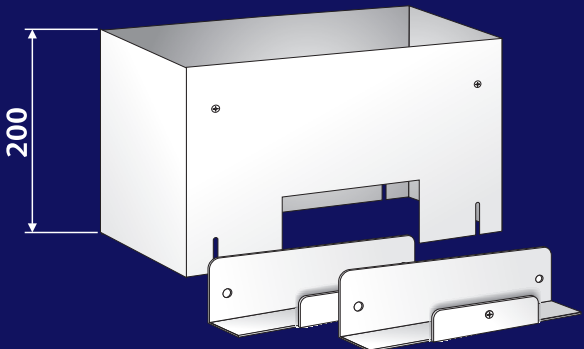

*Abb. mit Lüftungsgitter
(Rohbauset mit Fertigmontageset)*

Fußboden-/ Wandauslass

- Rohbauset
- Boden- und Wandeinbau

Artikel-Nr.: 100QAK3WIX001

Zubehör: *Verlängerungsset
Lüftungsgitter in verschiedenen Ausführungen*

683

40

Fußboden-/ Wandauslass

Verlängerungsset (Artikel-Nr.: 100ALQ3WSET) für Fußboden-/ Wandauslass

Luftgitter

- Fertigmontageset
für Fußboden-/ Wandauslass 100QAK3WIX001
- inkl. Rahmen und Luftmengenregulierung
- Edelstahl gebürstet
- Gitterausführung: Schlitz