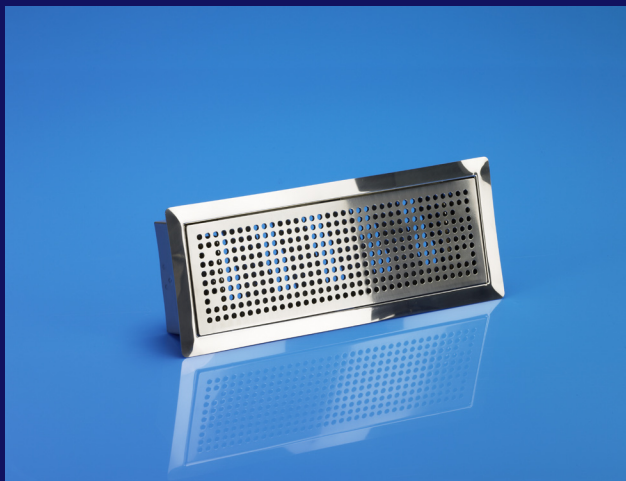

683

40

Luftgitter

- Fertigmontageset
für Fußboden-/ Wandauslass 100QAK3WIX001
- inkl. Rahmen und Luftmengenregulierung
- Edelstahl weiß pulverbeschichtet
- Gitterausführung: Schlitz

Artikel-Nr.: 300LGIX103

683

40

Luftgitter

- Fertigmontageset
für Fußboden-/ Wandauslass 100QAK3WIX001
- inkl. Rahmen und Luftmengenregulierung
- Edelstahl gebürstet
- Gitterausführung: Rund-Linear

Artikel-Nr.: 300LGIX301

683

40

Luftgitter

- Fertigmontageset
für Fußboden-/ Wandauslass 100QAK3WIX001
- inkl. Rahmen und Luftmengenregulierung
- Edelstahl hochglanz poliert
- Gitterausführung: Rund-Linear

Artikel-Nr.: 300LGIX302

683

40

Luftgitter

- Fertigmontageset
für Fußboden-/ Wandauslass 100QAK3WIX001
- inkl. Rahmen und Luftmengenregulierung
- Edelstahl weiß pulverbeschichtet
- Gitterausführung: Rund-Linear

Artikel-Nr.: 300LGIX303

683

40

Luftgitter